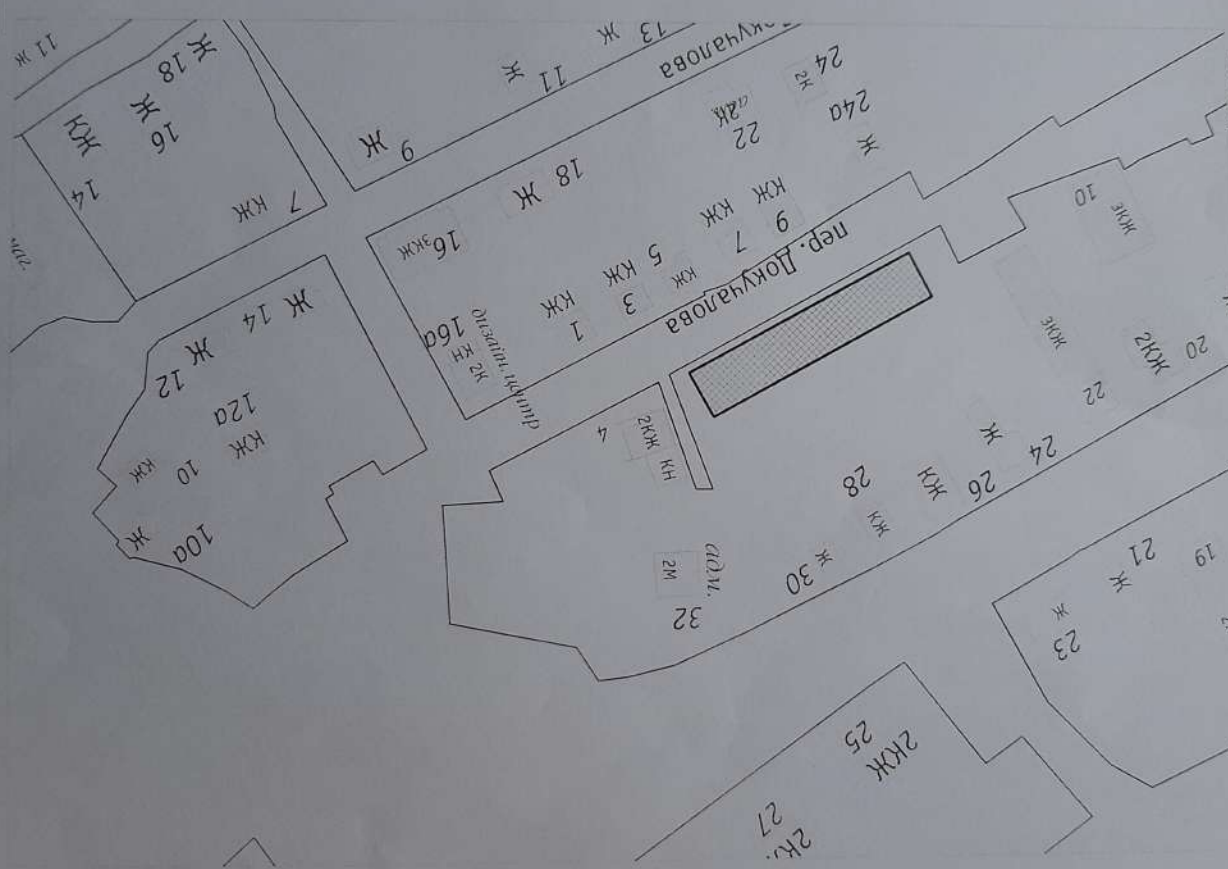

- разместить в федеральной информационной адресной системе адреса, указанные в пунктах 1, 2 настоящего приказа;

- отобразить на дежурном адресном плане города Ярославля сведения об указанном в пункте 1 настоящего приказа объекте недвижимости.

Н.А. Беляков

Схема расположения объектов недвижимости на территории города

■ - многоквартирный жилой дом по пер. Докучалова, напротив д. 5, 7, 9.